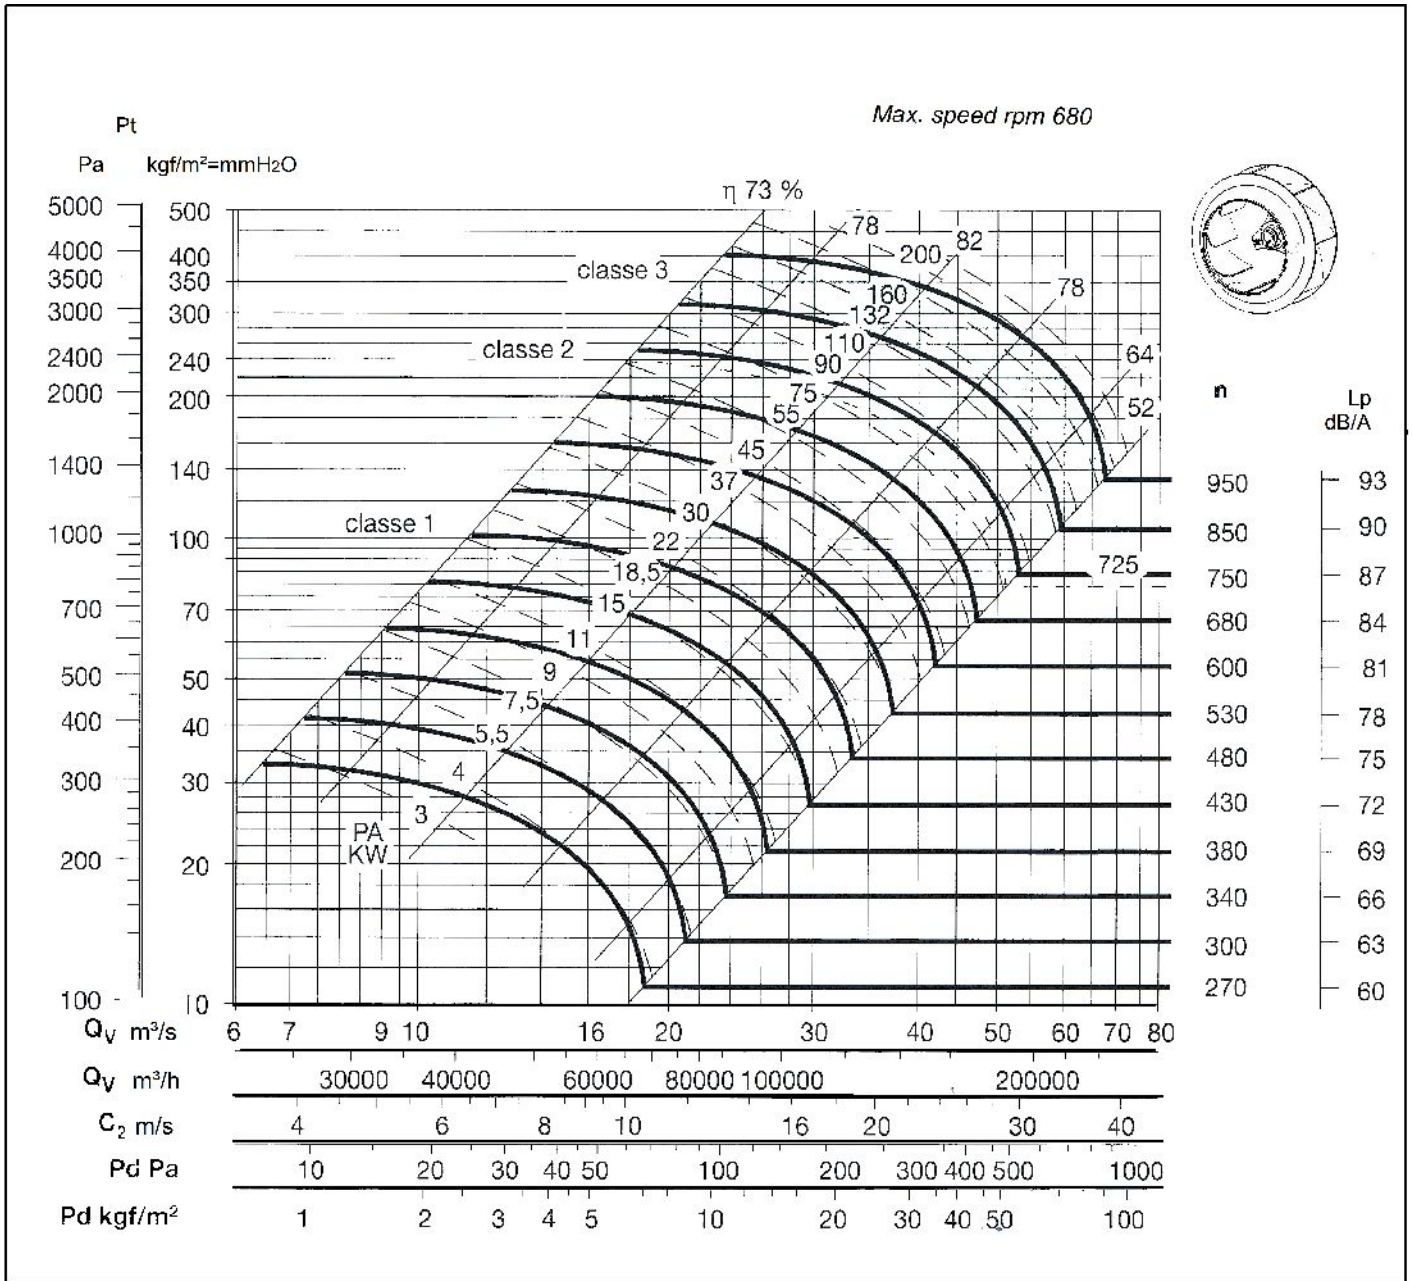

SBC - 1600

Single Inlet Centrifugal Fan Backward Curved

סימון:

פרוייקט:

SP: מ"מ (CFM) מק"ש. ספיקה אוויר: מנוע: , kw , סל"ד, 400 וולט

DP: מ"מ סבל"ד מאיץ:

TP: מ"מ

SBC 1600

SINGLE INLET-BACKWARD CURVED