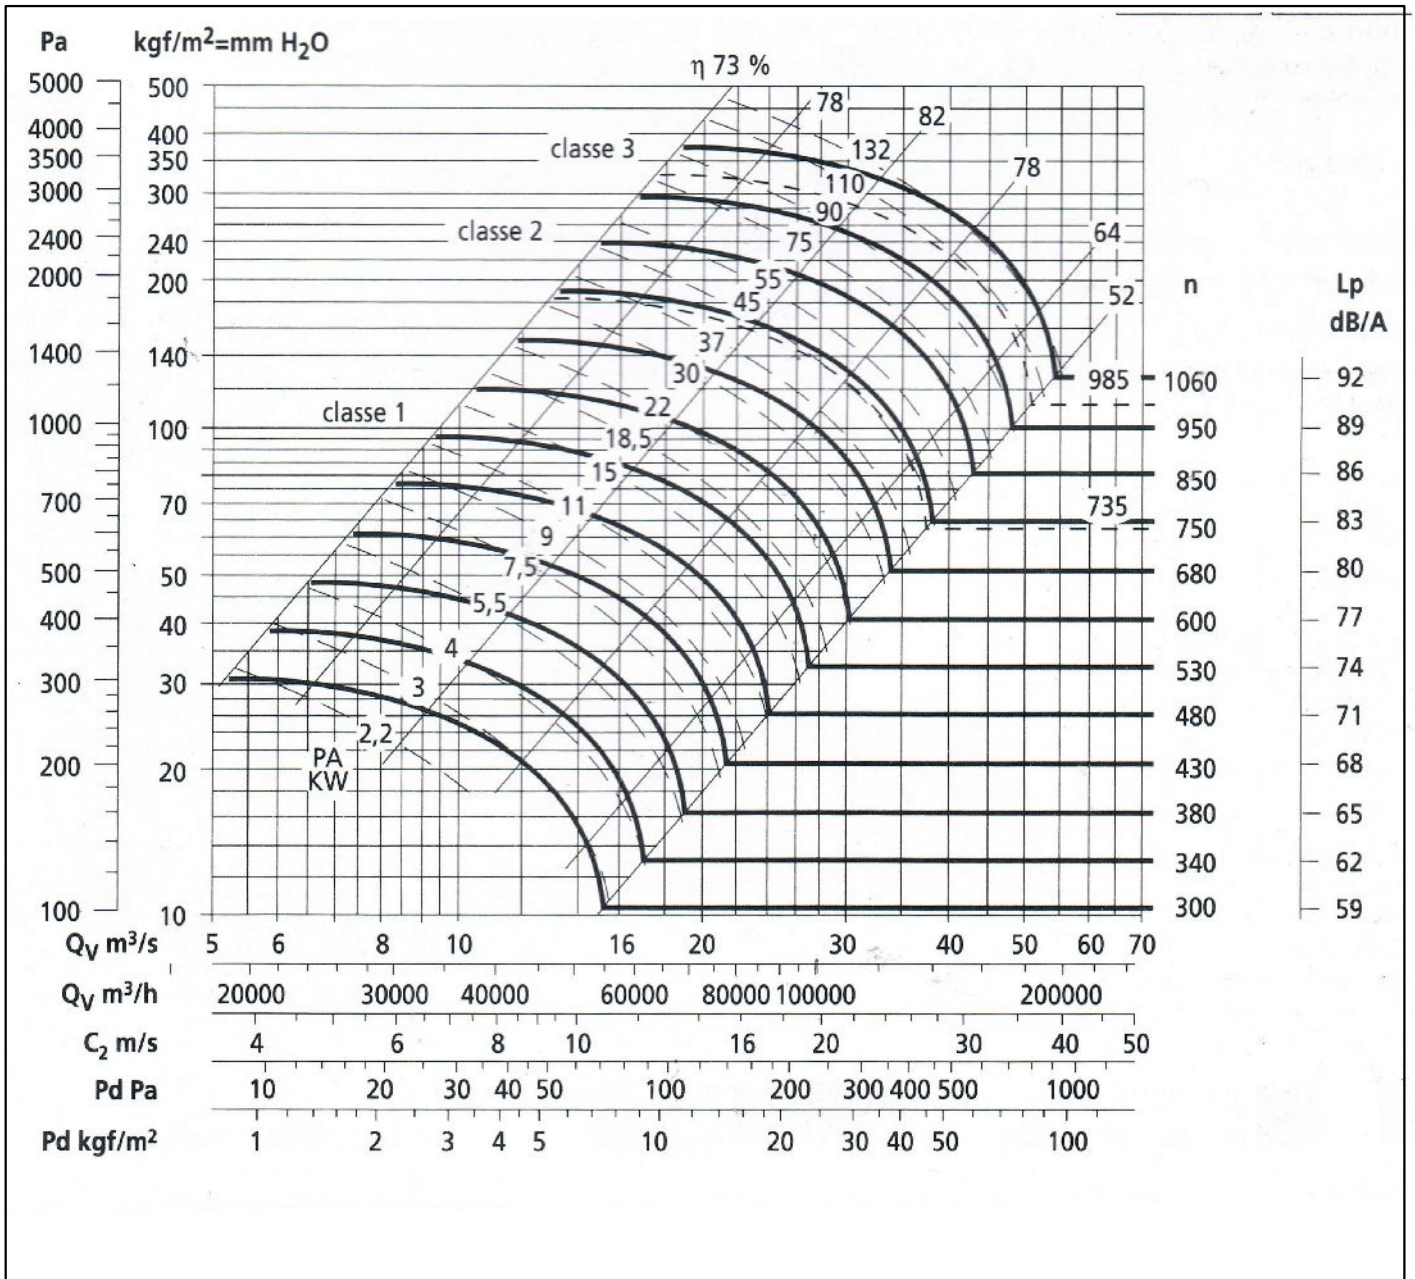

SBC - 1400

Single Inlet Centrifugal Fan Backward Curved

פרוייקט:

סימון:

SP: מ"מ
DP: מ"מ
TP: מ"מ

מק"ש. (CFM)

ספיקה אוויר:

סבל"ד מאיץ:

מנוע: , kW , סל"ד , 400 וולט

מנוע:

SBC 1400

SINGLE INLET-BACKWARD CURVED