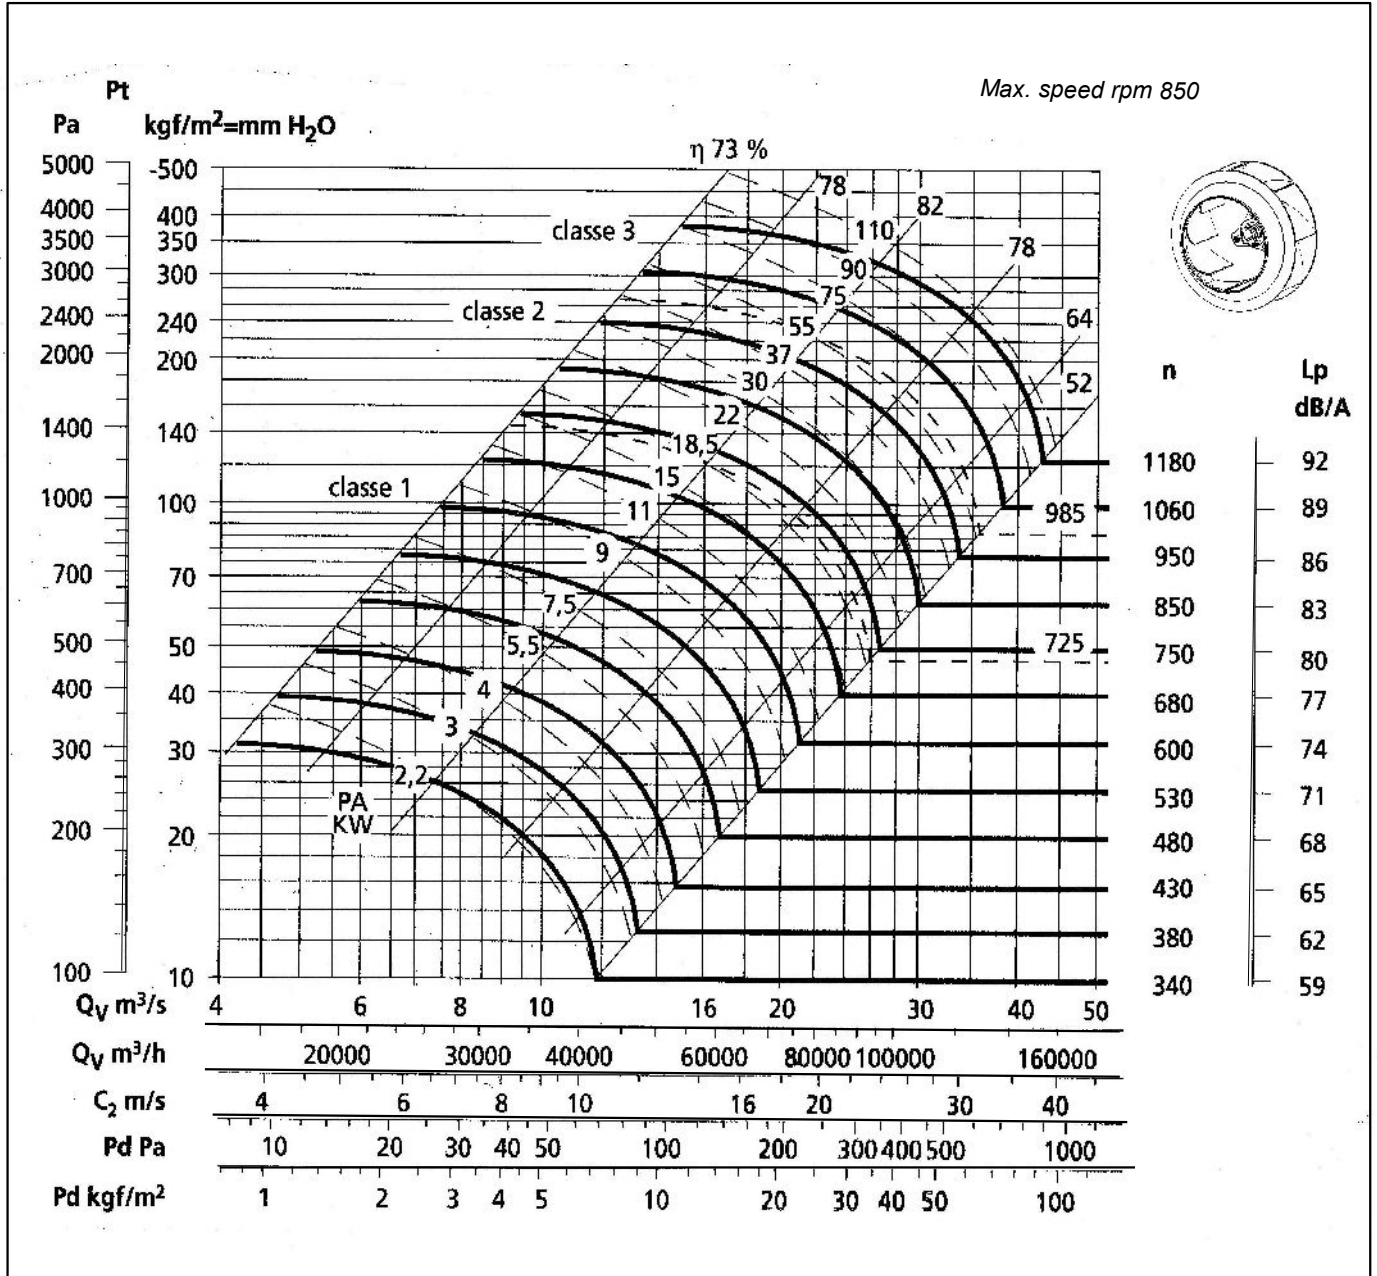

SBC - 1250

Single Inlet Centrifugal Fan Backward Curved

סימון:

פרוייקט:

Max. speed rpm 850

SP: מ"מ (CFM) מק"ש. ספיקה אוויר: מנוע: , kw , סל"ד, 400 וולט

DP: מ"מ סבל"ד מאיץ:

TP: מ"מ

SBC 1250

SINGLE INLET-BACKWARD CURVED