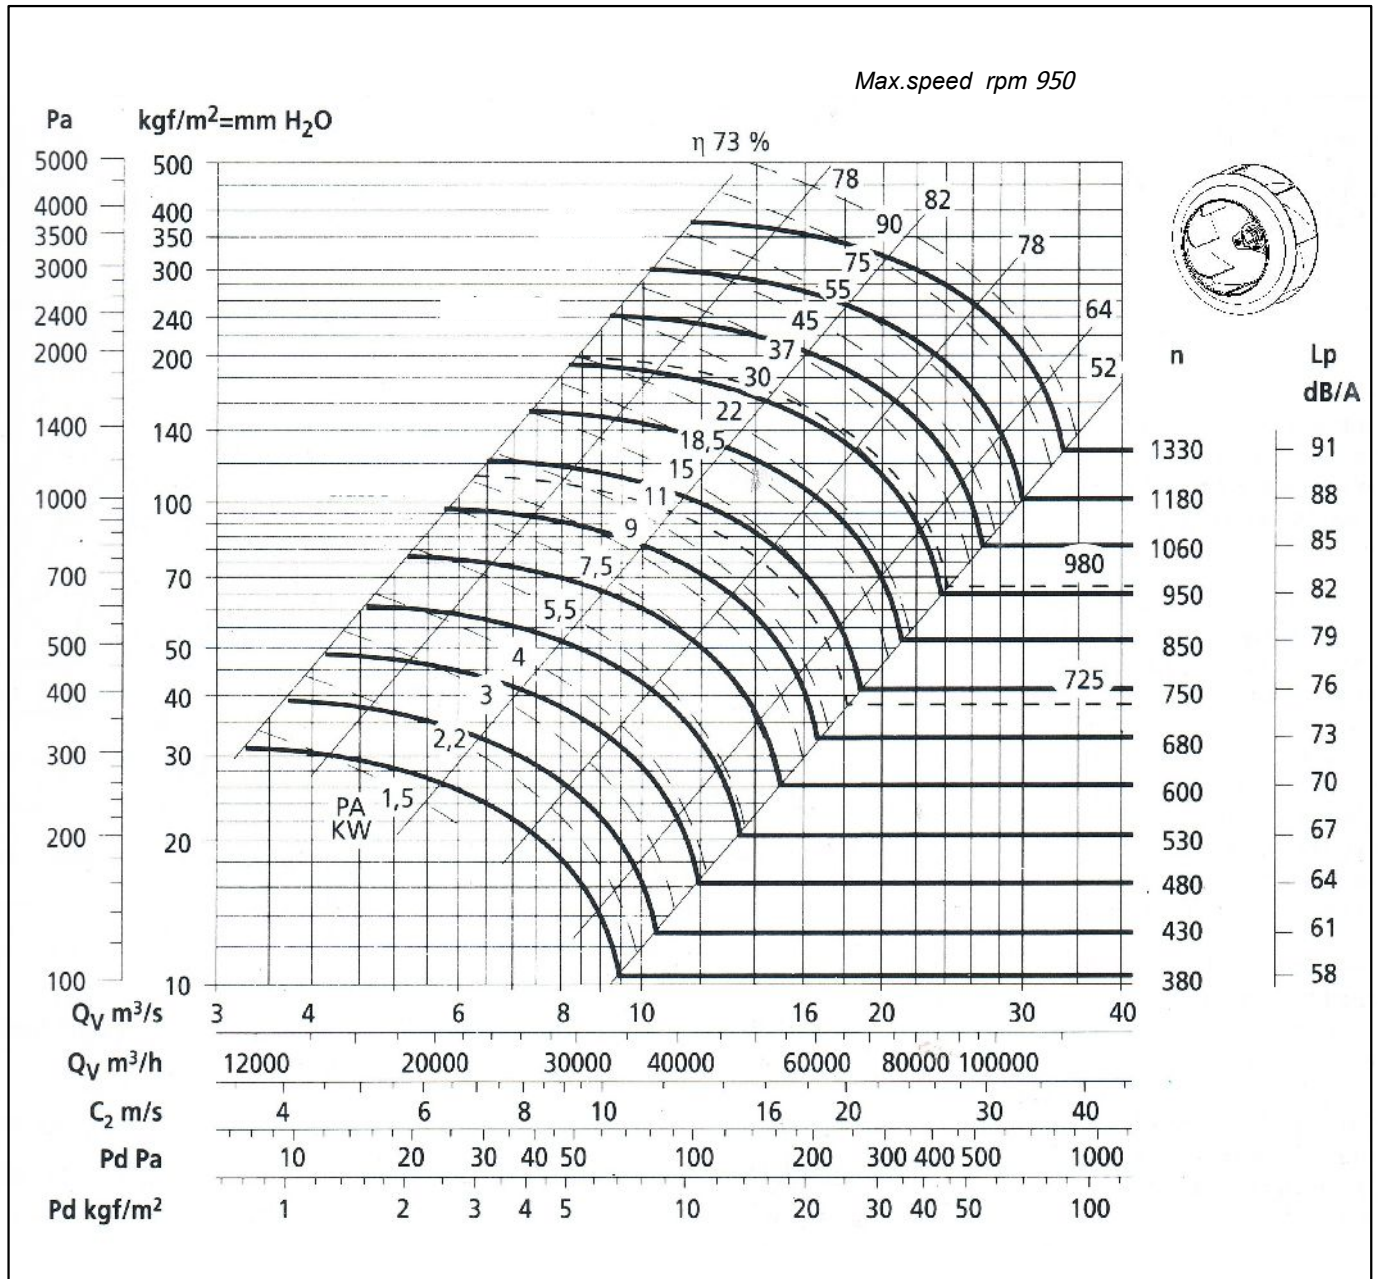

SBC - 1120

Single Inlet Centrifugal Fan Backward Curved

סימון:

פרוייקט:

SP: מ"מ (CFM) מק"ש. ספיקה אוויר: סבל"ד מאיץ: מנוע: kW, סל"ד, 400 וולט

DP: מ"מ

TP: מ"מ

SBC 1120

SINGLE INLET-BACKWARD CURVED