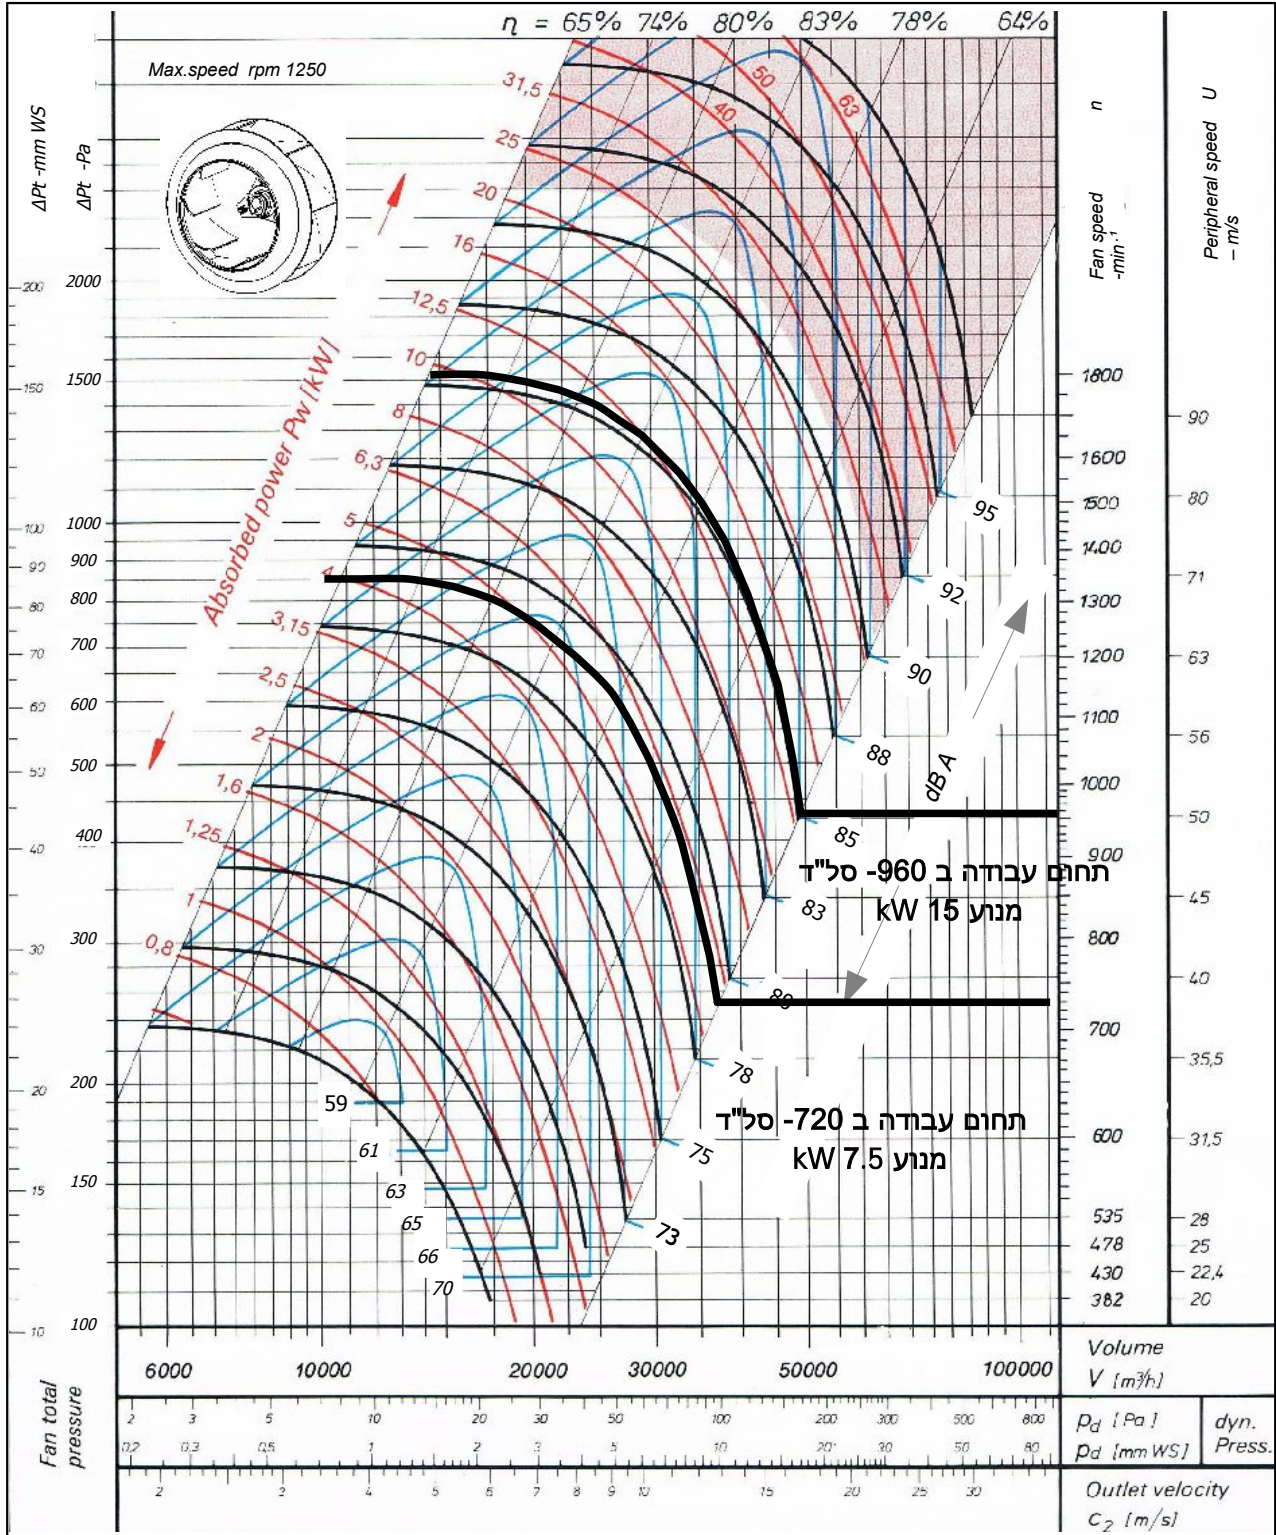

SBC - 1000 - DD - SMOKE

Single Inlet Centrifugal Fan Backward Curved -Direct Drive

סימון:

פרייקט:

SP: מ"מ
DP: מ"מ
TP: מ"מ

(CFM) מק"ש.

ספיקה אוויר:
סבלי"ד מאיץ:

מנוע: _____ kW, _____ סל"ד, 400 וולט

SBC - 1000 - DD - SMOKE
SINGLE INLET-BACKWARD CURVED
DIRECT DRIVE