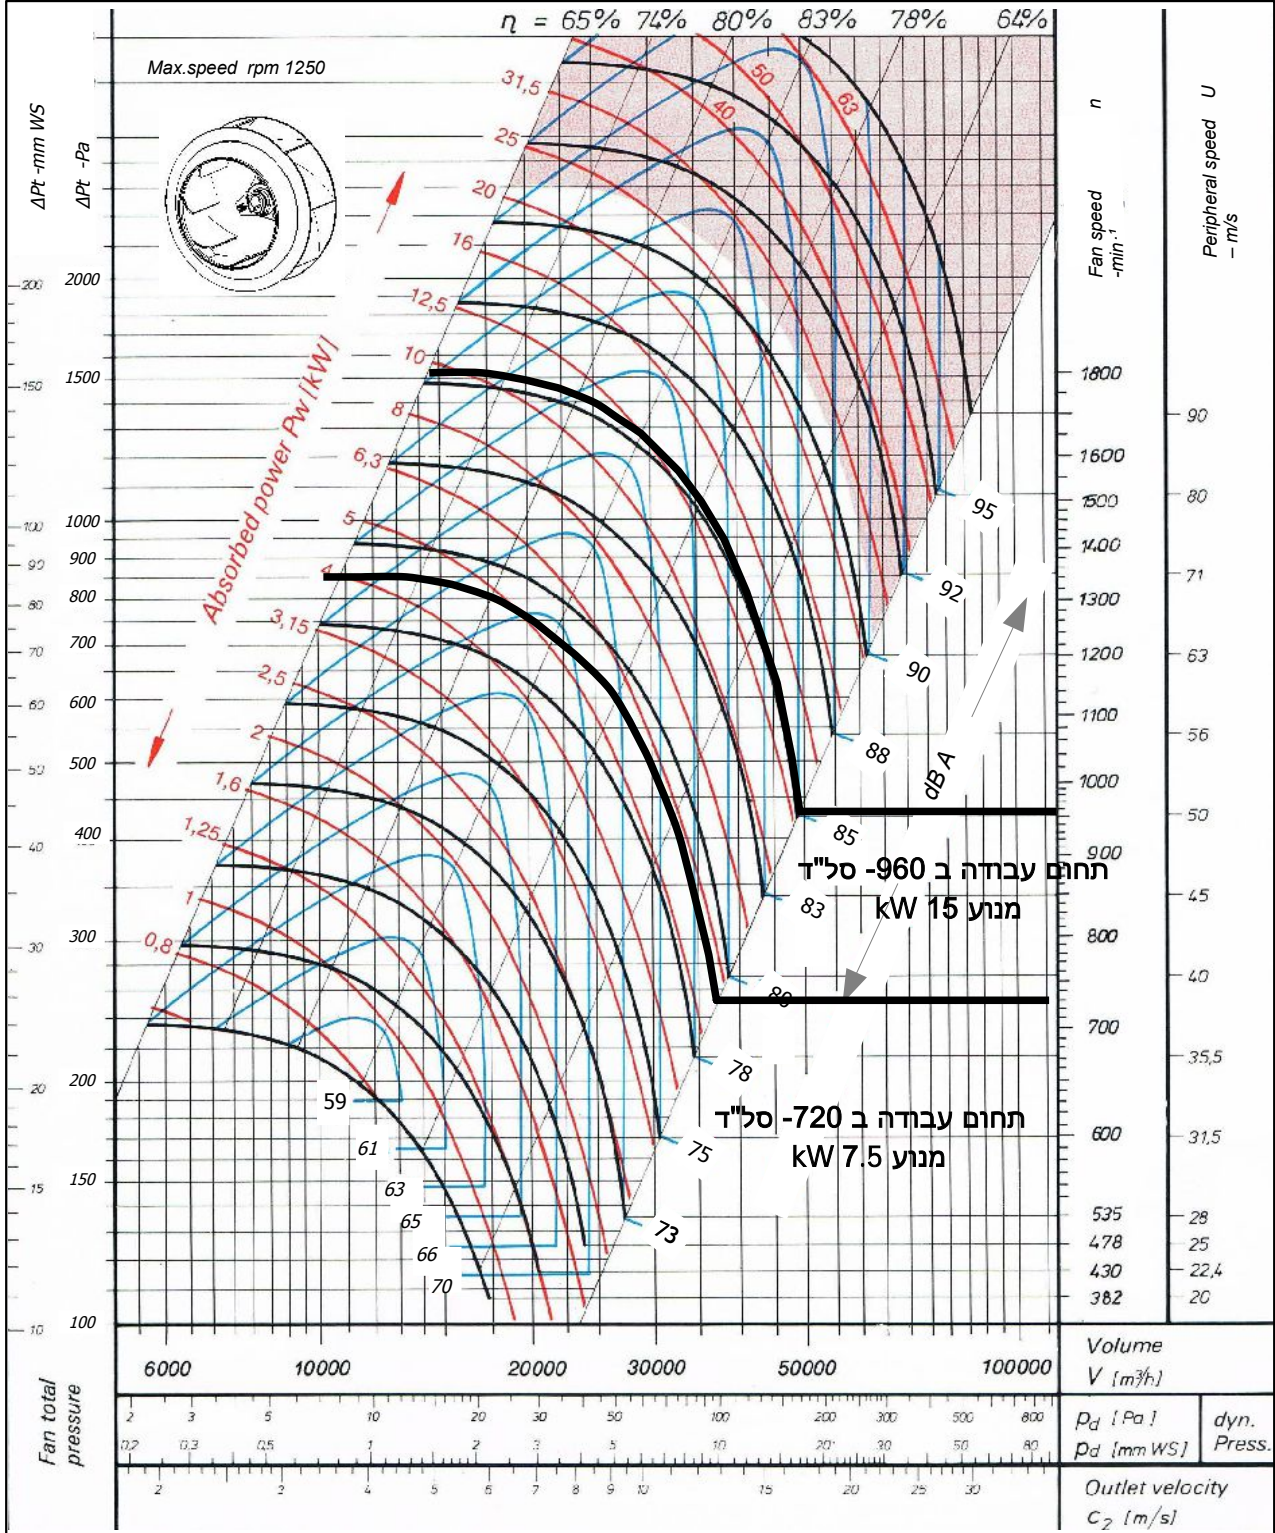

# SBC 1000 DD SMOKE

Single Inlet Centrifugal Fan Backward Curved -Direct Drive

סימון:

פרייקט:

SP: מ"מ  
DP: מ"מ  
TP: מ"מ

(CFM) מק"ש.

ספיקה אוויר:

סבל"ד מאיץ:

מנוע: \_\_\_\_\_ kW, \_\_\_\_\_ סל"ד, 400 וולט

**SBC 1000 DD SMOKE**  
**SINGLE INLET-BACKWARD CURVED**  
**DIRECT DRIVE**