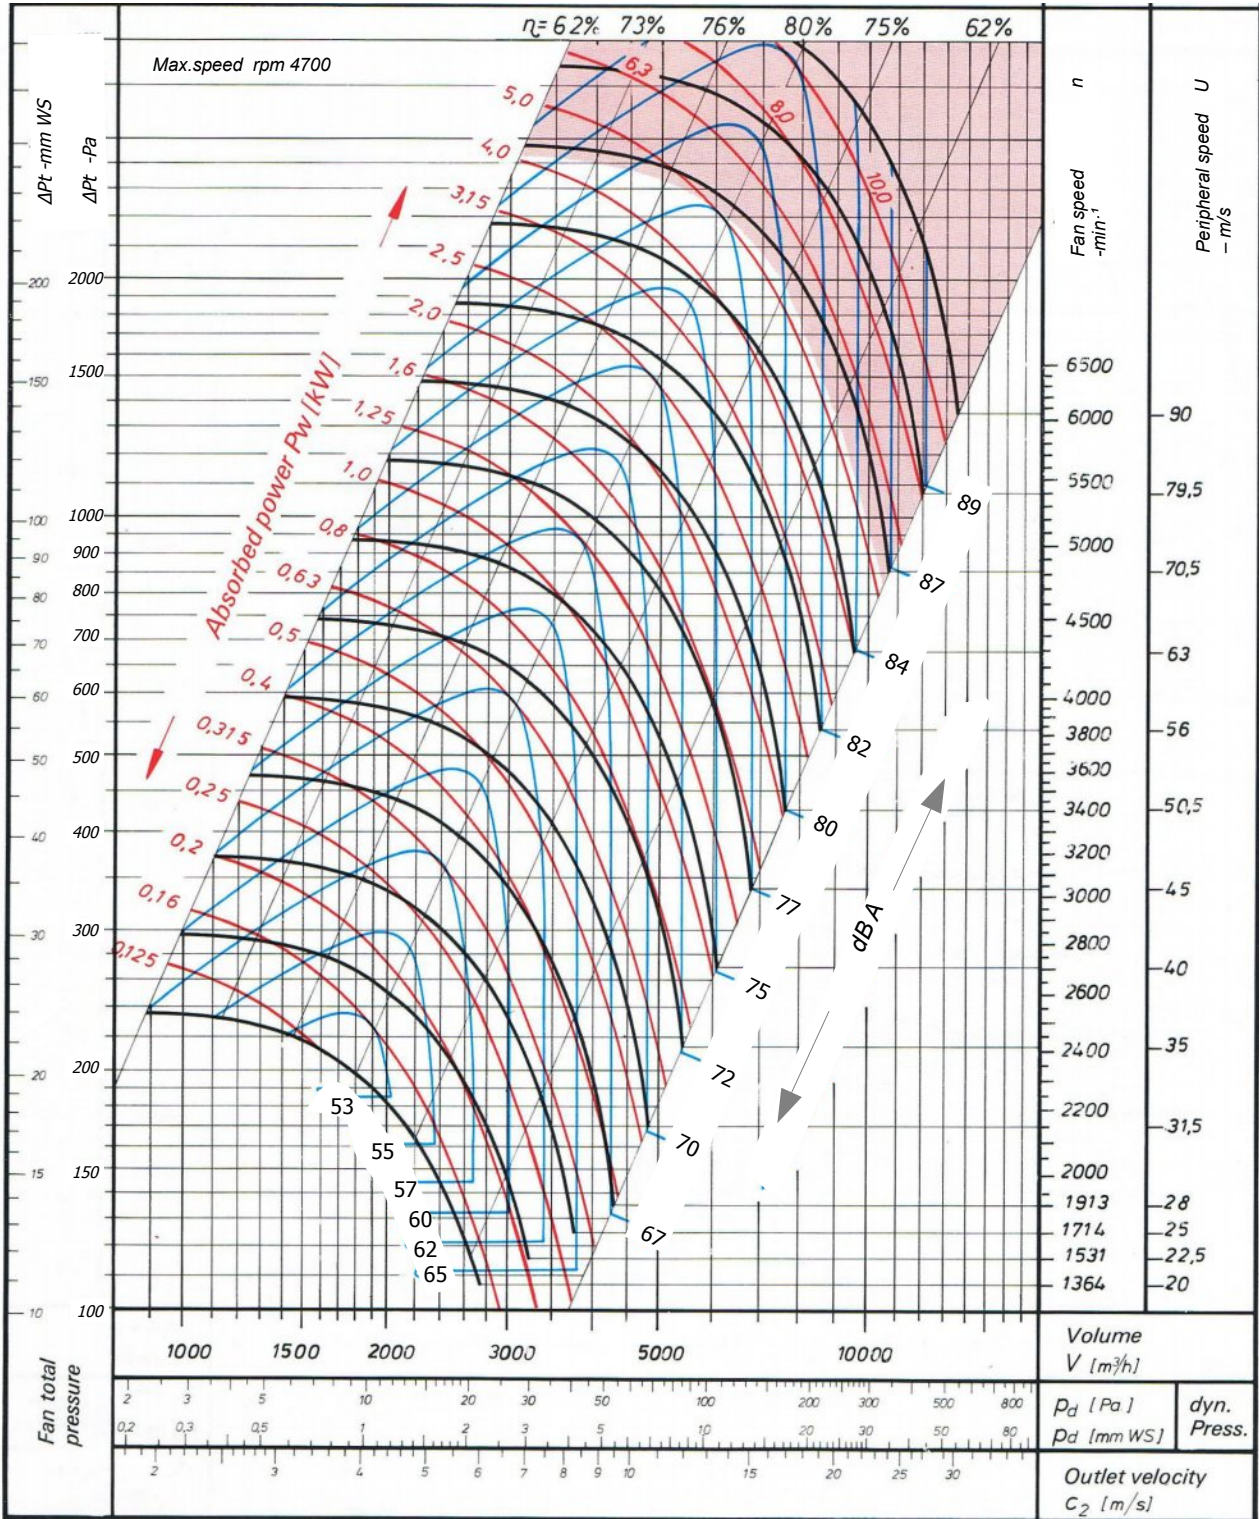

DBC - 280

Double Inlet Centrifugal Fan Backward Curved

סימון:

פרייקט:

SP: מ"מ
 DP: מ"מ
 TP: מ"מ

(CFM מק"ש.)

ספיקה אוויר:
 סבל"ד מאיץ:

מנוע: _____ kW _____ סל"ד, 400 וולט