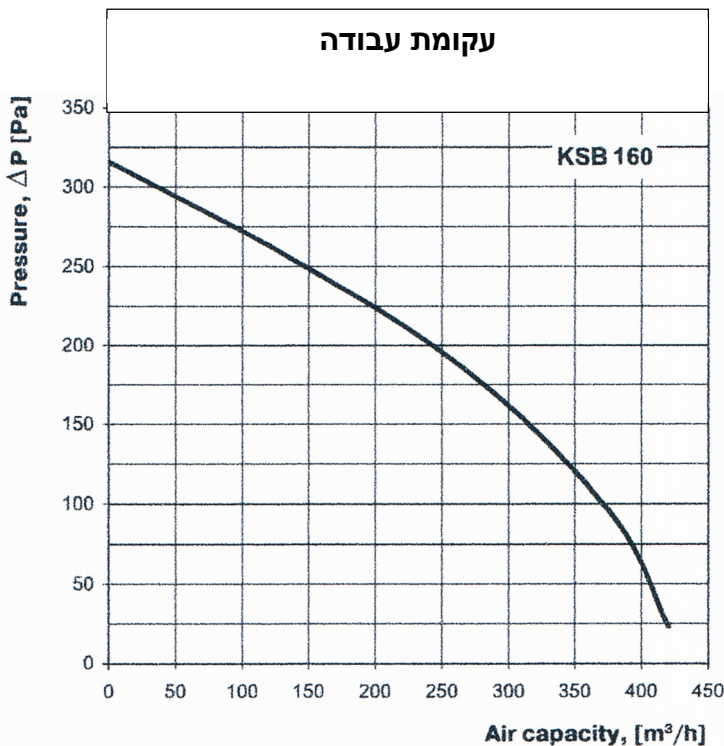

מפוח KSB 160 ROOF- להתקנה על גג

מפוח בתא אקוסטי KSB-160

שימושים - יניקה ואספקת אוויר במערכות אוורור כלליות בתחום הביתי, המסחרי והתעשייתי.
מבנה - גוף המפוח עשוי מפלדה מגולוונת עם בידוד אקוסטי פנימי, מאיץ מטיפוס כפות מוטות אחורה, 4 מתלים בפינות המפוח להתקנה קלה.

מנוע - מנוע חד פאזי, מסוג רוטור חיצוני בעל מיסבים כדוריים לאורך חיים ממושך.

מתח הזנה - 230V
גימור - גילון טבעי.

אביזרים נוספים - ווסת מהירות, תריס אל חוזר.
המפוח מצוייד בגגון נגד גשם וברגליות הגבהה.

נתונים טכניים	
230	זרם עבודה
75	הספק W
0.33	צריכת זרם A
2690	סיבובים לדקה
420	ספיקת אוויר במק"ש
36	רמת רעש dBA בשדה חופשי ממרחק 3 מ'
-25+55	טמפרטורת עבודה °C
8.4	משקל בק"ג