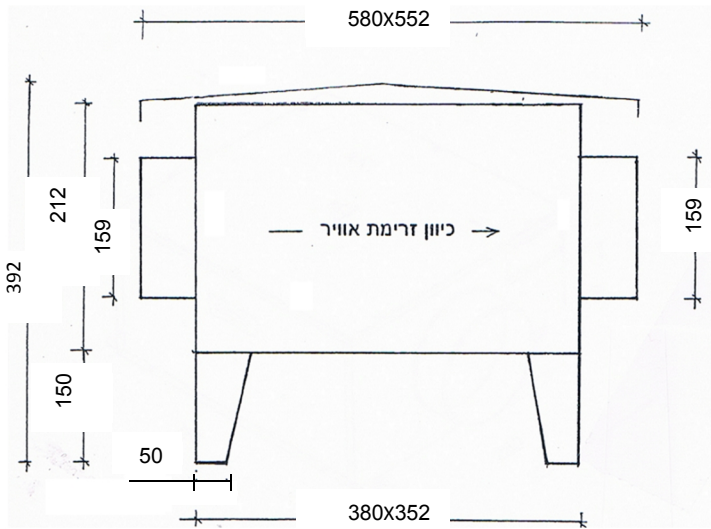

מפוח KSB 160 ROOF- להתקנה על גג

מפוח בתא אקוסטי KSB-160

שימושים - יניקה ואספקת אוויר במערכות אוורור כלליות בתחום הביתי, המסחרי והתעשייתי.
מבנה - גוף המפוח עשוי מפלדה מגולוונת עם בידוד אקוסטי פנימי, מאיץ מטיפוס כפות מוטות אחורה, 4 מתלים בפינות המפוח להתקנה קלה.

מנוע - מנוע חד פאזי, מסוג רוטור חיצוני בעל מיסבים כדוריים לאורך חיים ממושך.

מתח הזנה - 230V
גימור - גילון טבעי.

אביזרים נוספים - ווסת מהירות, תריס אל חוזר.
המפוח מצוייד בגגון נגד גשם וברגליות הגבהה.

נתונים טכניים	
230	זרם עבודה
75	הספק W
0.33	צריכת זרם A
2690	סיבובים לדקה
420	ספיקת אוויר במק"ש
36	רמת רעש dBA בשדה חופשי ממרחק 3 מ'
-25+55	טמפרטורת עבודה °C
8.4	משקל בק"ג