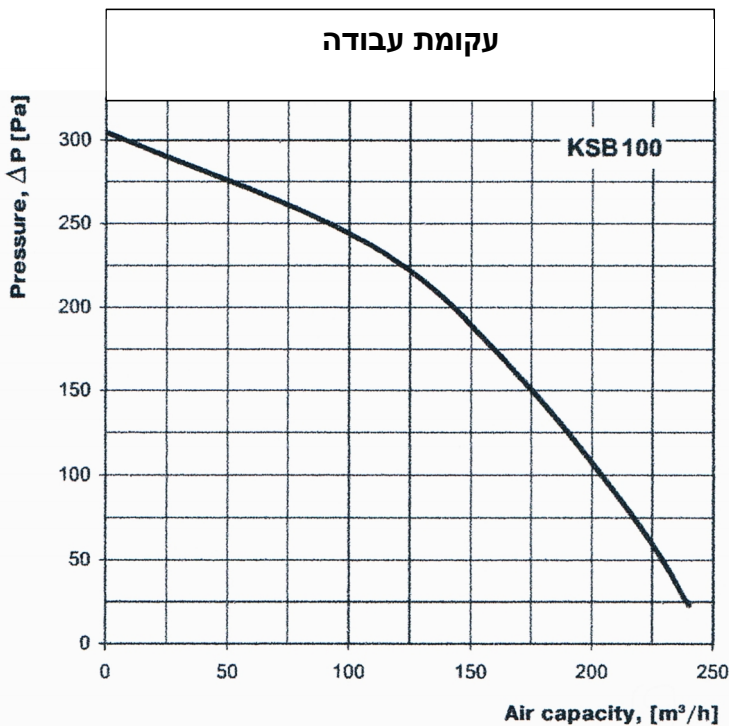

נתונים טכניים

230	זרם עבודה
73	הספק W
0.32	צריכת זרם A
2560	סיבובים לדקה
240	ספיקת אוויר במק"ש
33	רמת רעש dBA בשדה חופשי ממרחק 3 מ'
-25+55	טמפרטורת עבודה °C
7.5	משקל בק"ג