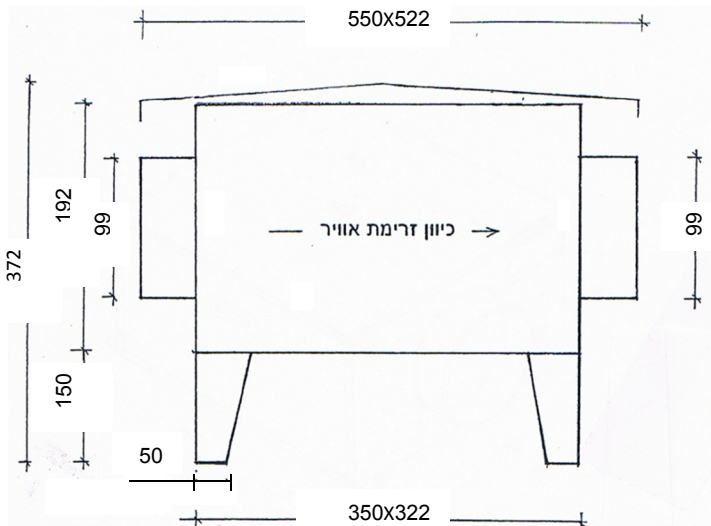

מפוח KSB 100 ROOF-

להתקנה על גג

מפוח בתא אקוסטי KSB-100

שימושים - יניקה ואספקת אוויר במערכות אוורור כלליות בתחום הביתי, המסחרי והתעשייתי.
מבנה - גוף המפוח עשוי מפלדה מגולוונת עם בידוד אקוסטי פנימי, מאיץ מטיפוס כפות מוטות אחורה, 4 מתלים בפינות המפוח להתקנה קלה.